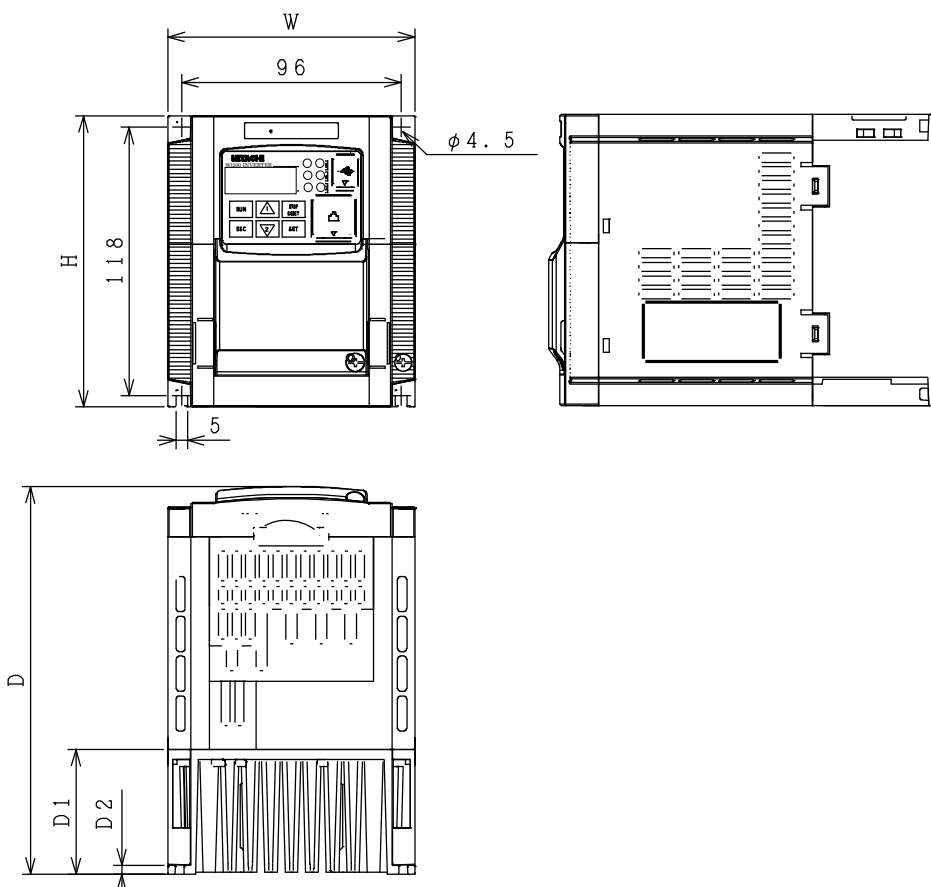

Wymiary WL200

Zasilanie	Typ	W (mm)	H (mm)	D (mm)	D1 (mm)
jednofazowe 200V	WL200-002SF	68	128	109	13.5
	WL200-004SF				
	WL200-007SF			1225	27

Wymiary WL200

Zasilanie	Typ	W (mm)	H (mm)	D (mm)	D1 (mm)
jednofazowe 200V	WL200-015SF WL200-022SF	108	128	1705	55
3-fazowe 400V	WL200-004HF WL200-007HF	108	128	1435	28
	WL200-015HF WL200-022HF WL200-030HF WL200-040HF			1705	55

Wymiary WL200

Zasilanie	Typ	W (mm)	H (mm)	D (mm)	D1 (mm)
3-fazowe 400V	WL200-055HF	140	128	1705	55

Wymiary WL200

Zasilanie	Typ	W (mm)	H (mm)	D (mm)	D1 (mm)
3-fazowe 400V	WL200-075HF WL200-110HF	140	260	155	73.3

Wymiary WL200

Zasilanie	Typ	W (mm)	H (mm)	D (mm)	D1 (mm)
3-fazowe 400V	WL200-150HF WL200-185HF	180	296	175	97