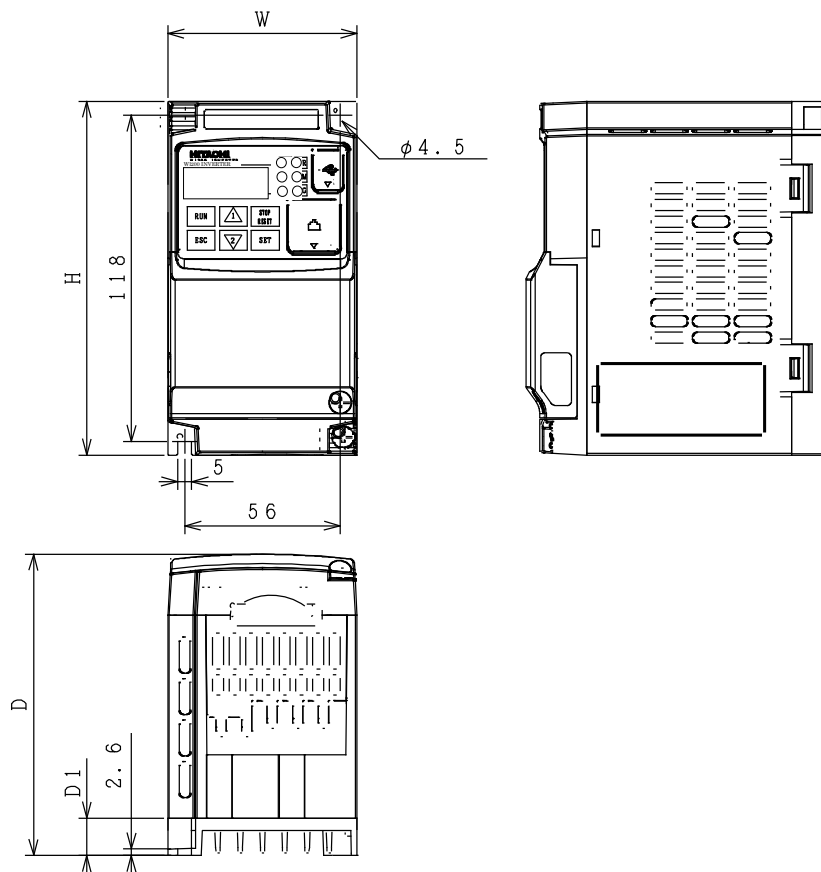

Wymiary WL200

Zasilanie	Typ	W (mm)	H (mm)	D (mm)	D1 (mm)
jednofazowe 200V	WL200-002SF	68	128	109	13.5
	WL200-004SF				
	WL200-007SF			1225	27

Wymiary WL200

Zasilanie	Typ	W (mm)	H (mm)	D (mm)	D1 (mm)
jednofazowe 200V	WL200-015SF WL200-022SF	108	128	1705	55
3-fazowe 400V	WL200-004HF WL200-007HF	108	128	1435	28
	WL200-015HF WL200-022HF WL200-030HF WL200-040HF			1705	55

Wymiary WL200

Zasilanie	Typ	W (mm)	H (mm)	D (mm)	D1 (mm)
3-fazowe 400V	WL200-055HF	140	128	1705	55

Wymiary WL200

Zasilanie	Typ	W (mm)	H (mm)	D (mm)	D1 (mm)
3-fazowe 400V	WL200-075HF WL200-110HF	140	260	155	73.3

Wymiary WL200

Zasilanie	Typ	W (mm)	H (mm)	D (mm)	D1 (mm)
3-fazowe 400V	WL200-150HF WL200-185HF	180	296	175	97