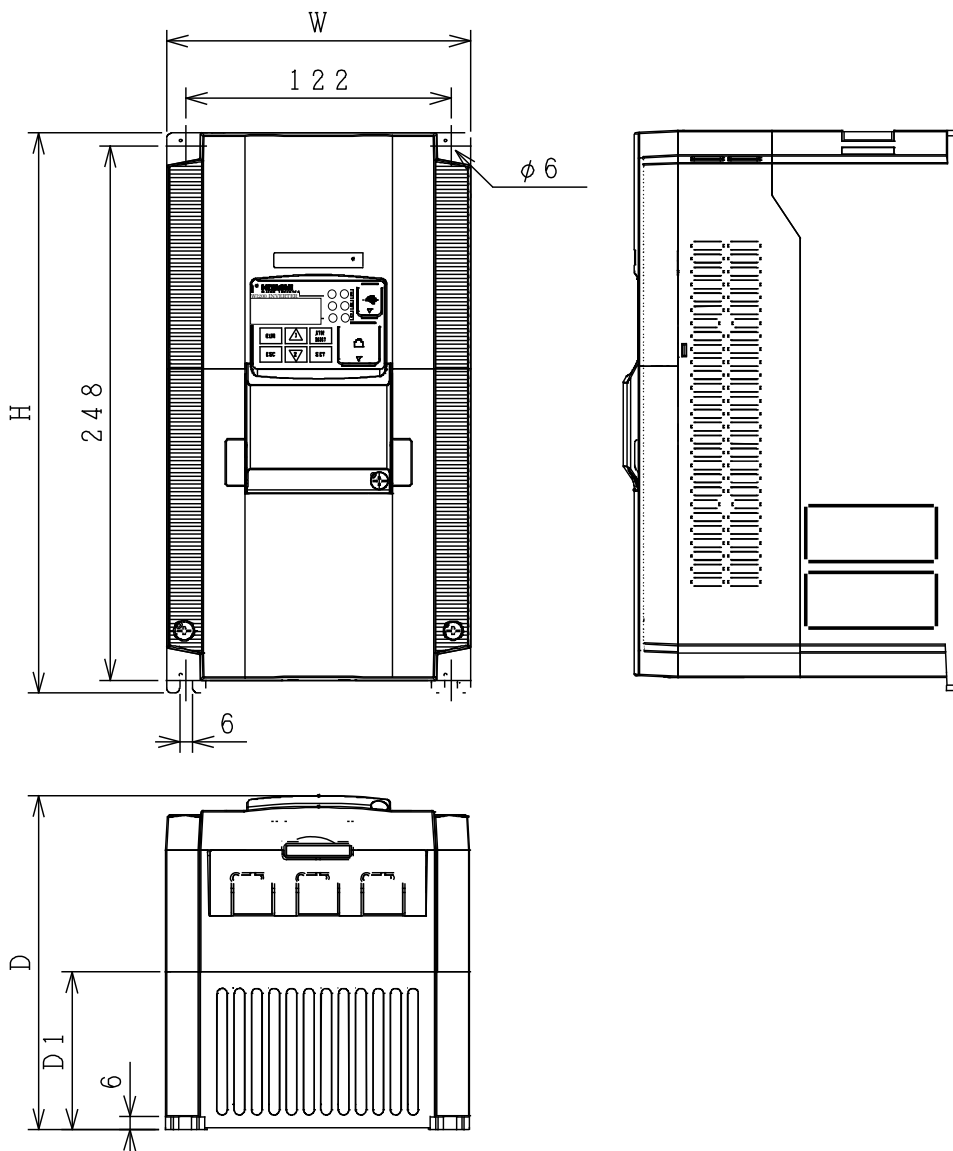

Wymiary WL200

Zasilanie	Typ	W (mm)	H (mm)	D (mm)	D1 (mm)
jednofazowe 200V	WL200-002SF	68	128	109	13.5
	WL200-004SF				
	WL200-007SF			1225	27

Wymiary WL200

Zasilanie	Typ	W (mm)	H (mm)	D (mm)	D1 (mm)
jednofazowe 200V	WL200-015SF WL200-022SF	108	128	1705	55
3-fazowe 400V	WL200-004HF WL200-007HF	108	128	1435	28
	WL200-015HF WL200-022HF WL200-030HF WL200-040HF			1705	55

Wymiary WL200

Zasilanie	Typ	W (mm)	H (mm)	D (mm)	D1 (mm)
3-fazowe 400V	WL200-055HF	140	128	1705	55

Wymiary WL200

Zasilanie	Typ	W (mm)	H (mm)	D (mm)	D1 (mm)
3-fazowe 400V	WL200-075HF WL200-110HF	140	260	155	73.3

Wymiary WL200

Zasilanie	Typ	W (mm)	H (mm)	D (mm)	D1 (mm)
3-fazowe 400V	WL200-150HF WL200-185HF	180	296	175	97