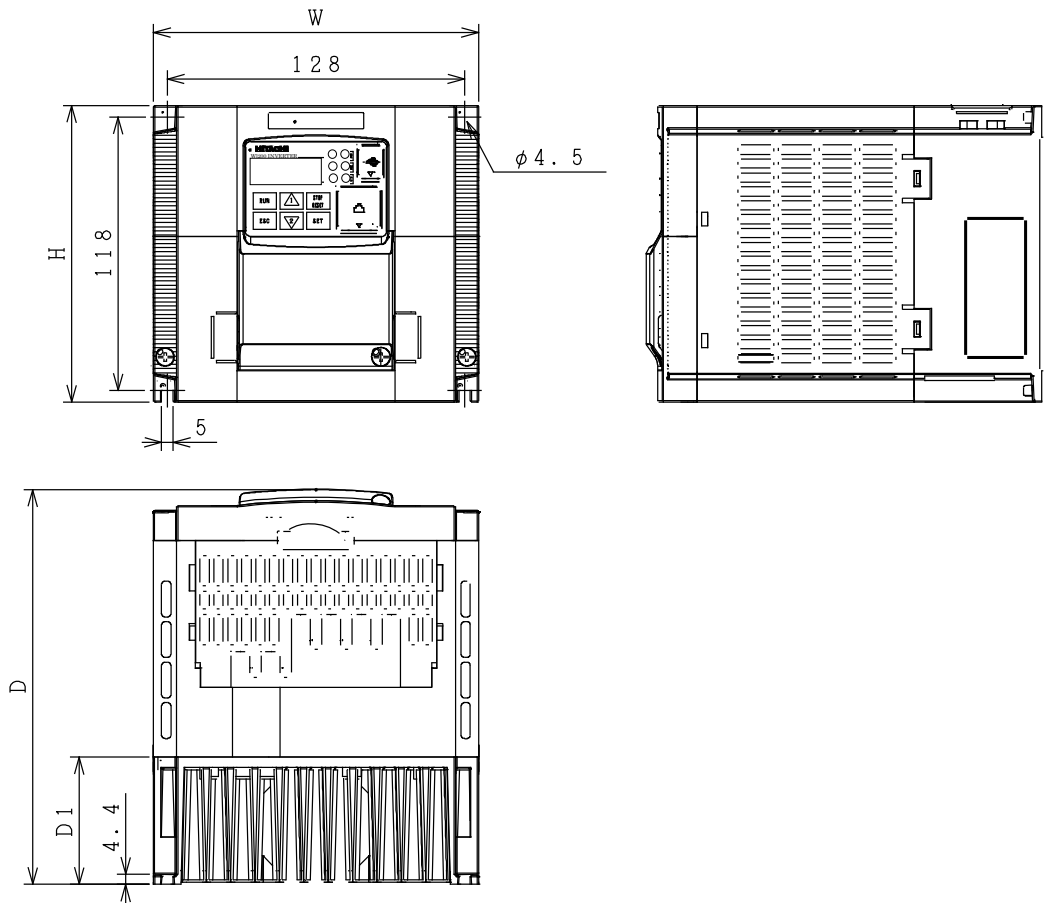

Wymiary WL200

Zasilanie	Typ	W (mm)	H (mm)	D (mm)	D1 (mm)
jednofazowe 200V	WL200-002SF	68	128	109	13.5
	WL200-004SF				
	WL200-007SF			1225	27

Wymiary WL200

Zasilanie	Typ	W (mm)	H (mm)	D (mm)	D1 (mm)
jednofazowe 200V	WL200-015SF WL200-022SF	108	128	1705	55
3-fazowe 400V	WL200-004HF WL200-007HF	108	128	1435	28
	WL200-015HF WL200-022HF WL200-030HF WL200-040HF			1705	55

Wymiary WL200

Zasilanie	Typ	W (mm)	H (mm)	D (mm)	D1 (mm)
3-fazowe 400V	WL200-055HF	140	128	1705	55

Wymiary WL200

Zasilanie	Typ	W (mm)	H (mm)	D (mm)	D1 (mm)
3-fazowe 400V	WL200-075HF WL200-110HF	140	260	155	73.3

Wymiary WL200

Zasilanie	Typ	W (mm)	H (mm)	D (mm)	D1 (mm)
3-fazowe 400V	WL200-150HF WL200-185HF	180	296	175	97