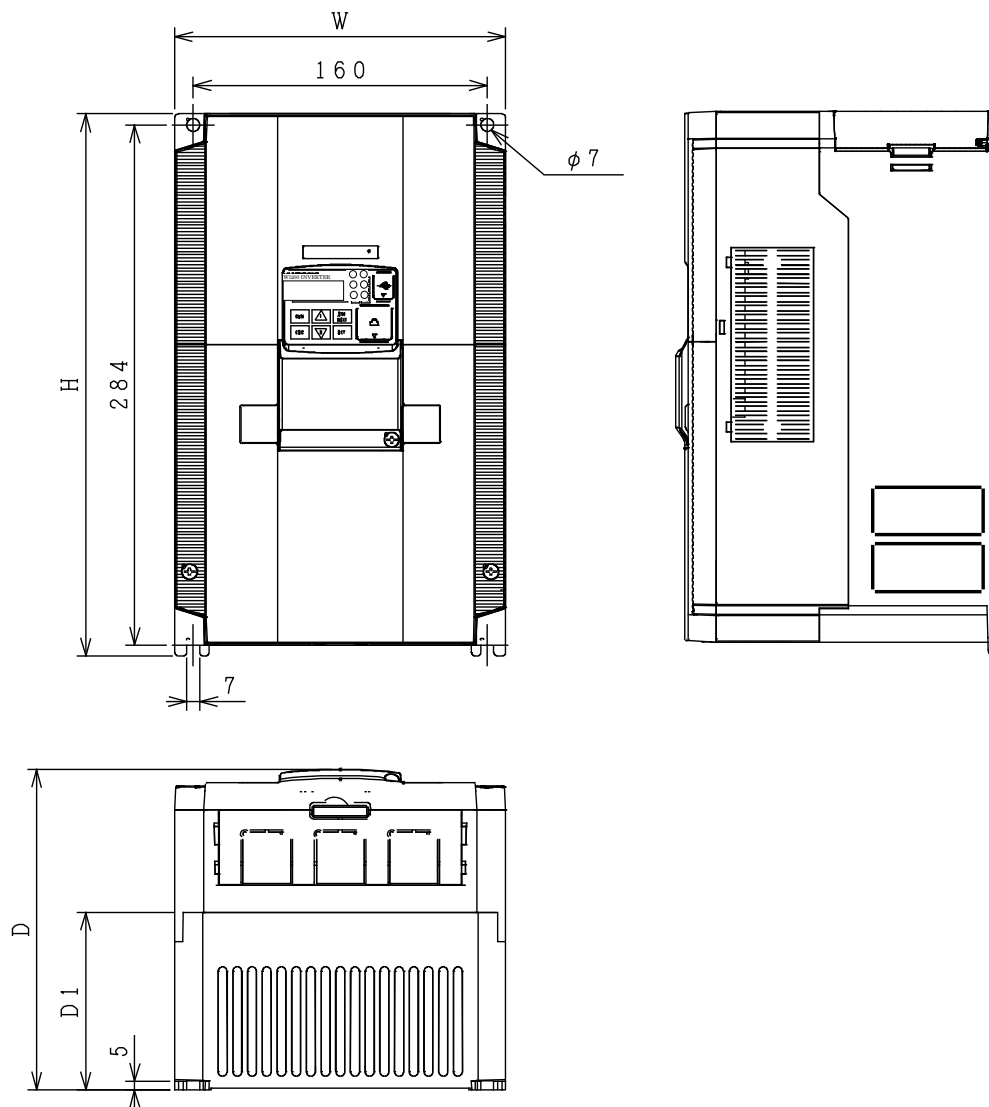

Wymiary WL200

Zasilanie	Typ	W (mm)	H (mm)	D (mm)	D1 (mm)
jednofazowe 200V	WL200-002SF	68	128	109	13.5
	WL200-004SF				
	WL200-007SF			1225	27

Wymiary WL200

Zasilanie	Typ	W (mm)	H (mm)	D (mm)	D1 (mm)
jednofazowe 200V	WL200-015SF WL200-022SF	108	128	1705	55
3-fazowe 400V	WL200-004HF WL200-007HF	108	128	1435	28
	WL200-015HF WL200-022HF WL200-030HF WL200-040HF			1705	55

Wymiary WL200

Zasilanie	Typ	W (mm)	H (mm)	D (mm)	D1 (mm)
3-fazowe 400V	WL200-055HF	140	128	1705	55

Wymiary WL200

Zasilanie	Typ	W (mm)	H (mm)	D (mm)	D1 (mm)
3-fazowe 400V	WL200-075HF WL200-110HF	140	260	155	73.3

Wymiary WL200

Zasilanie	Typ	W (mm)	H (mm)	D (mm)	D1 (mm)
3-fazowe 400V	WL200-150HF WL200-185HF	180	296	175	97